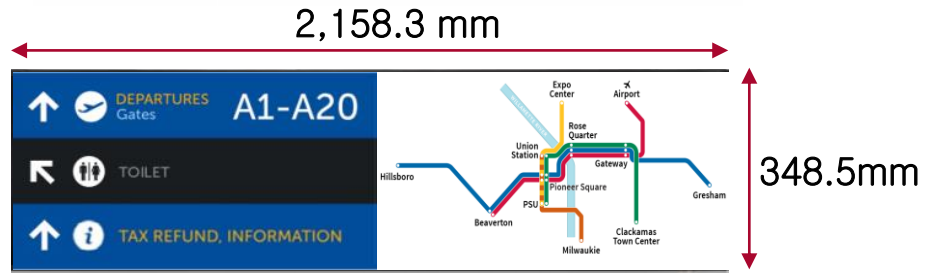

제품 크기

베젤 두께	4.4 mm (좌/우), 5.9 mm (상/하)
Weight(head)	20.5 kg

모니터 크기 (W x H x D)	2,158.3 x 348.5 x 81.7 mm
베사 규격	600 x 200 mm

“세계 최초, 세계 유일한 86” 울트라스트레치

제품 소개

1. 58:9 울트라스트레치

- 세계 최초 Bar-type의 스트레치 디스플레이
- 58:9의 울트라 와이드 스크린
- 울트라HD급 해상도(3,840 x 600)

2. 광고와 인테리어 효과를 동시에

- 뛰어난 디스플레이로 집객 효과
- 가로 세로 설치를 통한 우수한 인테리어 효과
- 용이한 천정설치

3. 사용 편의성

- 최대 4분할 까지 가능한 PBP¹⁾ 지원
- SuperSign을 통한 편리한 콘텐츠 제작

크기	86"
가로/세로 비율	58 : 9
해상도	3,840 x 600
크기	2,158 x 348 mm
두께	81.7 mm
무게	20.5 kg
VESA	600 x 200
베젤	4.4 mm (좌/우) 5.9 mm (상/하)

좁은 공간에서 대형 디스플레이 사용이 어려웠지만, 슬림한 높이의 디스플레이로 계산대 위나 선반 위 또는 천정 밑에 설치할 수 있습니다.

콘텐츠 활용 극대화

PBP 최대 4분할(2~4분할), 1대로 4대를 사용하는 것 같은 효과

- Bar 타입의 58 : 9 비율. 울트라 HD급의 해상도와 대형 스크린으로 몰입감을 줍니다

주요 사양

Size	86"
Aspect Ratio	58 : 9
Resolution	3,840 x 600
Dimension	2,158 x 611 mm
Depth	85 mm
Weight	20.5 kg
VESA	600 x 200
Bezel	4.4 mm (좌/우) 5.9 mm (상/하)