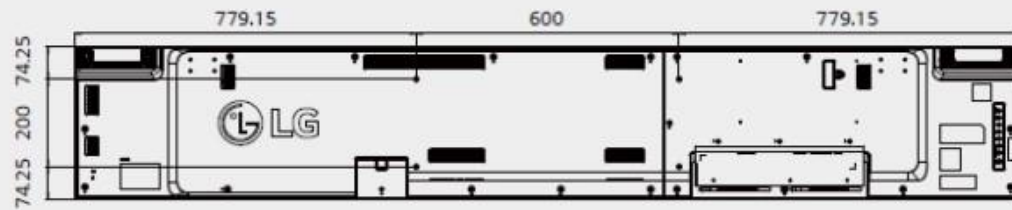

2. 광고와 인테리어 효과를 동시에

- 뛰어난 디스플레이로 집객 효과
- 가로 세로 설치를 통한 우수한 인테리어 효과
- 용이한 천정설치

3. 사용 편의성

- 최대 4분할 까지 가능한 PBP¹⁾ 지원
- SuperSign을 통한 편리한 콘텐츠 제작

크기	86"
가로/세로 비율	58 : 9
해상도	3,840 x 600
크기	2,158 x 348 mm
두께	81.7 mm
무게	20.5 kg
VESA	600 x 200
베젤	4.4 mm (좌/우) 5.9 mm (상/하)

좁은 공간에서 대형 디스플레이 사용이 어려웠지만, 슬림한 높이의 디스플레이로 계산대 위나 선반 위 또는 천정 밑에 설치할 수 있습니다.

콘텐츠 활용 극대화

PBP 최대 4분할(2~4분할), 1대로 4대를 사용하는 것 같은 효과

- Bar 타입의 58 : 9 비율. 울트라 HD급의 해상도와 대형 스크린으로 몰입감을 줍니다

주요 사양

Size	86"
Aspect Ratio	58 : 9
Resolution	3,840 x 600
Dimension	2,158 x 611 mm
Depth	85 mm
Weight	20.5 kg
VESA	600 x 200
Bezel	4.4 mm (좌/우) 5.9 mm (상/하)

Item	LGE
Model	86BH5C
Size	86 inch
Resolution	3,840 x 600 (UHD)
Aspect Ratio	58 : 9
Brightness	500 nit
Operation	24hour/7day
Orientation	Landscape / Portrait
Bezel	4.4 mm (L/R), 5.9 mm (T/B)
Depth	82 mm
Weight	20.5 kg
VESA	600 x 200
SoC	Cortex-A57 1.5GHz (Quad Core)
OS	webOS 2.0
Internal Storage	8GB (4GB Available)
PWR Consumption	180 W / 215W (Typ.)
Contents	HDMI(3), USB(2), DP In/Out, DVI, SD Card
Others	RJ45 In/Out, RS232C In/Out, IR In (can be used with light sensor), Audio In/Out, Pixel Sensor
Feature	2/3/4PBP, Tiling Scene with Daisy Chain, Lan Daisy Chain

Dimension (unit : mm)

86"

2,158.3 x 348.5 x 81.7mm / 20.5kg

Connectivity

- ① AUDIO IN/OUT
- ⑥ USB
- ⑪ IR & LIGHT SENSOR
- ② DP OUT
- ⑦ SD Card
- ⑫ RS-232C IN
- ③ DP IN
- ⑧ LAN IN
- ⑬ RS-232C OUT
- ④ DVI-D IN
- ⑨ LAN OUT
- ⑩ PIXEL SENSOR
- ⑤ HDMI IN