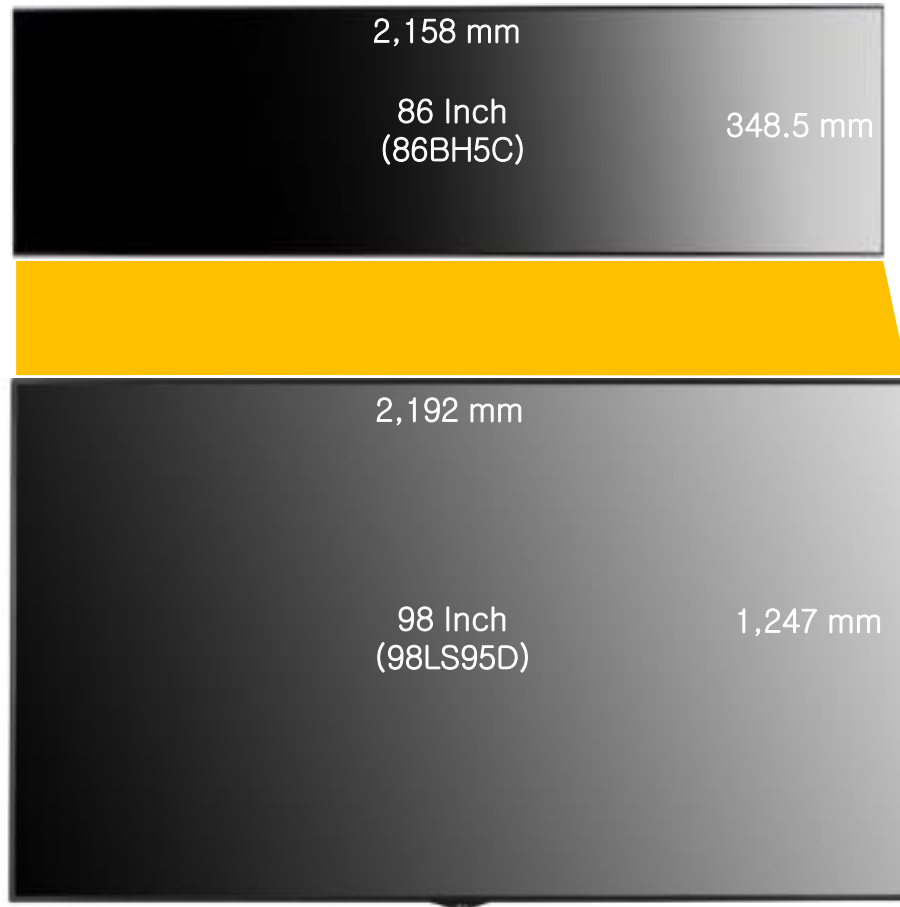

제품 크기

베젤 두께	4.4 mm (좌/우), 5.9 mm (상/하)
Weight(head)	20.5 kg

모니터 크기 (W x H x D)	2,158.3 x 348.5 x 81.7 mm
베사 규격	600 x 200 mm

“세계 최초, 세계 유일한 86” 울트라스트레치

제품 소개

1. 58:9 울트라스트레치

- 세계 최초 Bar-type의 스트레치 디스플레이
- 58:9의 울트라 와이드 스크린
- 울트라HD급 해상도(3,840 x 600)

일반

약 3cm정도 되는 베젤로 이미지나 글씨를 안보이게 함

생생한 울트라HD급의 해상도

울트라스트레치

UHD

일반

FHD

UHD 영상을 선명하게 보여줌

Why 2. 이목을 끄는 유니크한 디자인

유니크한 이형 타입의 디스플레이

사이니지는 고객의 관심을 끌 수 있어야 합니다. 이 특별한 58:9 비율의 디스플레이로 고객의 관심을 효과적으로 끌 수 있습니다.

인테리어 효과

의류매장 내 인테리어 효과에 어울림 (실물 크기의 옷과 같은 세로형 설치)

Why 3. 다양한 이용법

공간 활용 극대화

높이 : 34.85cm

좁은 공간에서 대형 디스플레이 사용이 어려웠지만, 슬림한 높이의 디스플레이로 계산대 위나 선반 위 또는 천정 밑에 설치할 수 있습니다.

콘텐츠 활용 극대화

PBP 최대 4분할(2~4분할), 1대로 4대를 사용하는 것 같은 효과

- Bar 타입의 58 : 9 비율. 울트라 HD급의 해상도와 대형 스크린으로 몰입감을 줍니다

주요 사양

Size	86"
Aspect Ratio	58 : 9
Resolution	3,840 x 600
Dimension	2,158 x 611 mm
Depth	85 mm
Weight	20.5 kg
VESA	600 x 200
Bezel	4.4 mm (좌/우) 5.9 mm (상/하)