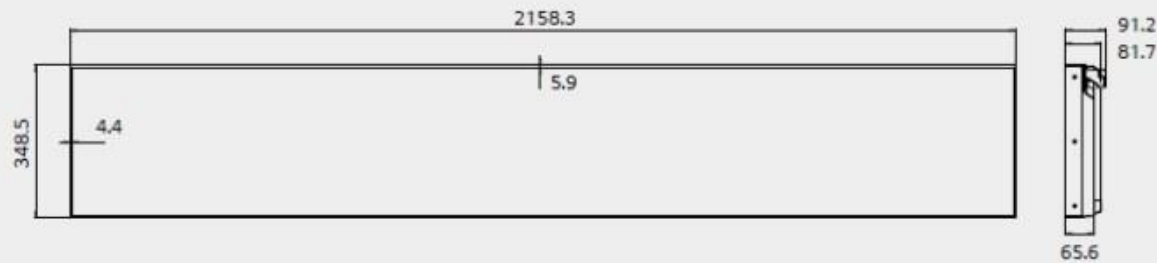

Dimension (unit : mm)

86"

2,158.3 x 348.5 x 81.7mm / 20.5kg